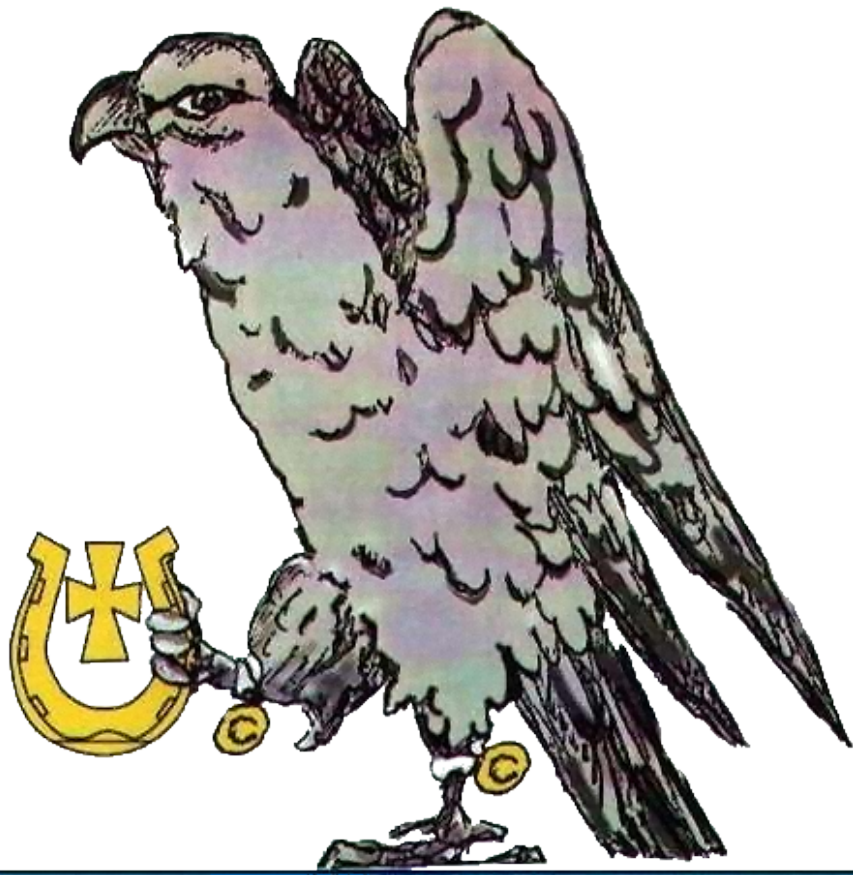

## HERB GMINY RYTWIANY

Wycinek ze Statutu Gminy Rytwiany:

§ 2.1. Herbem Gminy jest podkowa złota ocelami do góry, w niej krzyż kawalerski złoty, umieszczony w błękitnym polu tarczy. Pośrodku górnej krawędzi tarczy umieszczony wizerunek jastrzębia z złotymi dzwonkami u nóg, trzymającego w łapie taką samą podkowę z krzyżem jak na tarczy. Wzór herbu stanowi załącznik Nr 2 do Statutu.