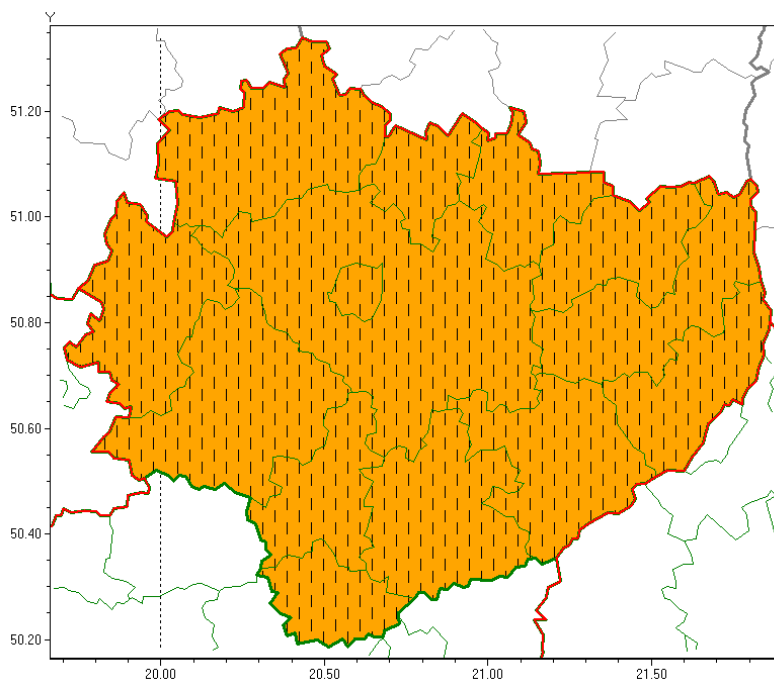

# OSTRZEŻENIA METEOROLOGICZNE zbiorczo Nr 87 - burze z gradem

Silny deszcz z burzami  
2020-06-29 06:35

**WOJEWÓDZTWO ŚWIĘTOKRZYSKIE**  
**WYKAZ OBOWIĄZUJĄCYCH OSTRZEŻEŃ**  
o godz. 06:35 dnia 29.06.2020