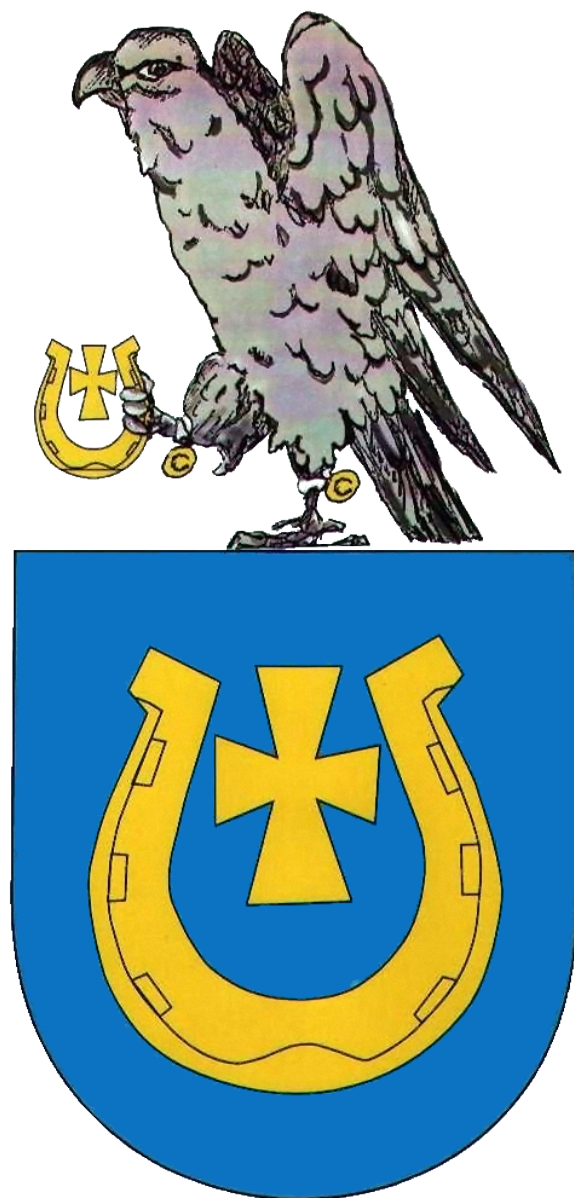

[Pobierz herb w formacie jpg](#)
[Pobierz herb w formacie png](#)
[Pobierz herb w formacie cpt](#)

Plik w formacie grafiki wektorowej:

<https://upload.wikimedia.org/wikipedia/commons/6/6f/POL_gmina_Rytwiany_COA.svg> Autor:
Bastianow (Bastian), Public domain, via Wikimedia Commons (Attribution not legally
required/Uznanie autorstwa nie jest prawnie wymagane)