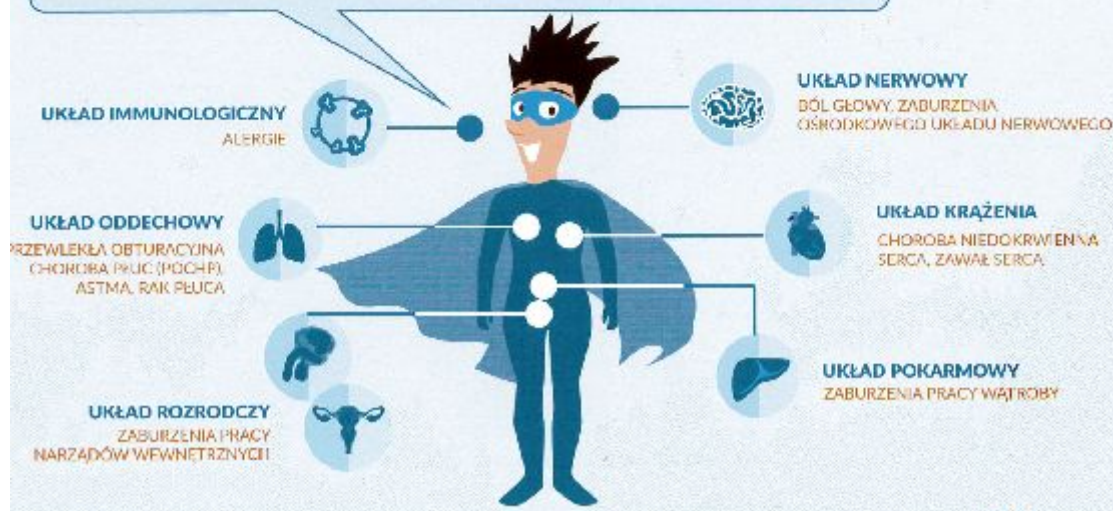

**Ruda**

**Święcica**

# W TEJ LOKALIZACJI SPRAWDZISZ JAKOŚĆ POWIETRZA!

## KOLOR DIOD CZUJNIKA

ODWZOROWUJE STAN POWIETRZA: OD NAJLEPSZEGO (ZIELEŃ), POWYŻEJ DOPUSZCZALNEJ NORMY (POMARAŃCZOWY) PO WIELOKROTNIE PRZEKROCZONE NORMY ZAGRAŻAJĄCE ZDROWIU (CZERWONY).

## Skala CAQI

JAKOŚĆ POWIETRZA JEST CZYNNIKIEM, KTÓRY ISTOTNIE WPŁYWA NA  
**NASZE ZDROWIE I ŻYCIE.**

NIE BĄDŹ OBOJĘTNY NA PROBLEM SMOGU W NASZYM KRAJU!

SPRAWDZAJ NA BIEŻĄCO JAKOŚĆ POWIETRZA NA [map.airly.eu](http://map.airly.eu)  
I W APLIKACJACH MOBILNYCH NA SYSTEM ANDROID I IOS