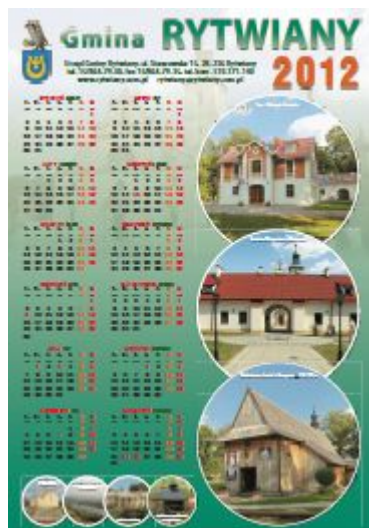

Data publikacji: 2011-12-02

KALENDARZ GMINY RYTWIANY NA 2012r.

KALENDARZ GMINY RYTWIANY NA 2012r.

Już za kilka dni ukaże się nowy kalendarz Gminy Rytwiany na 2012r. Tradycyjnie już, nasz kalendarz prezentuje zabytki i ciekawe miejsca w Gminie Rytwiany. Kalendarz wykonany jest w formacie B1. Autorem większości zdjęć do kalendarza jest Krzysztof Śliwa z Wydawnictwa „Elipsa” z Kielc. Dziękujemy motolotniarzom ze Stowarzyszenia Lotniczego RYTWIANY, którzy udostępnili nam ciekawe zdjęcie Gospodarstwa Rybackiego w Rytwianach, wykonane z lotu ptaka. Kalendarz będzie można nabyć w Urzędzie Gminy Rytwiany, pok. 11.

[Kalendarz 2012 w formacie pdf [6,5 MB]](#)

Gmina Rytwiany - www.rytwiany.com.pl/index.php?newsid=1217