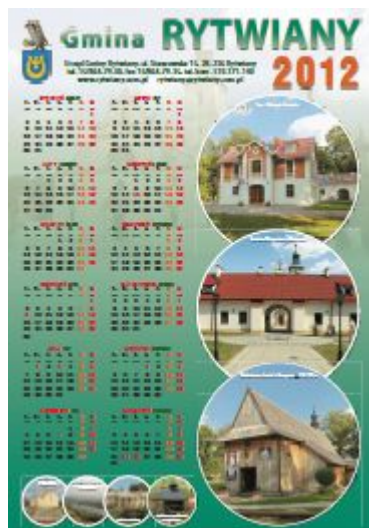

# KALENDARZ GMINY RYTWIANY NA 2012r.

**KALENDARZ GMINY RYTWIANY NA 2012r.**

Już za kilka dni ukaże się nowy kalendarz Gminy Rytwiany na 2012r. Tradycyjnie już, nasz kalendarz prezentuje zabytki i ciekawe miejsca w Gminie Rytwiany. Kalendarz wykonany jest w formacie B1. Autorem większości zdjęć do kalendarza jest Krzysztof Śliwa z Wydawnictwa „Elipsa” z Kielc. Dziękujemy motolotniarzom ze Stowarzyszenia Lotniczego RYTWIANY, którzy udostępnili nam ciekawe zdjęcie Gospodarstwa Rybackiego w Rytwianach, wykonane z lotu ptaka. Kalendarz będzie można nabyć w Urzędzie Gminy Rytwiany, pok. 11.