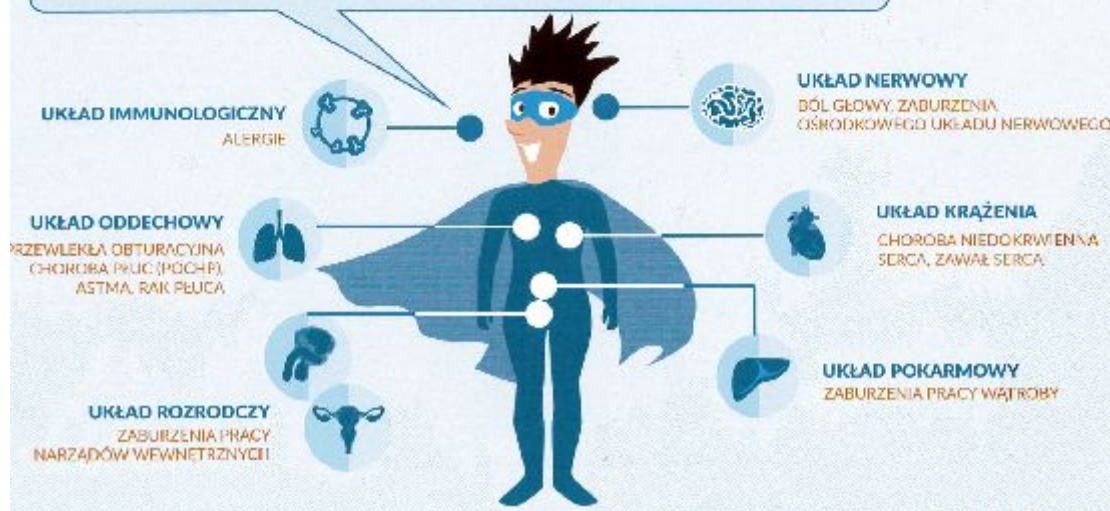

Sprawdź jakim powietrzem aktualnie oddychasz w lokalizacjach, w których zainstalowane są czujniki Airly. Sprawdzisz tu także dane z państwowych stacji zamontowanych na terenie Polski i za granicą. Od teraz wszystkie najważniejsze informacje dotyczące jakości powietrza w jednym miejscu!

W TEJ LOKALIZACJI SPRAWDZISZ JAKOŚĆ POWIETRZA!

KOLOR DIOD CZUJNIKA

ODWZOROWUJE STAN POWIETRZA: OD NAJLEPSZEGO (ZIELEŃ), POWYŻEJ DOPUSZCZALNEJ NORMY (POMARAŃCZOWY) PO WIELOKROTNIE PRZEKROCZONE NORMY ZAGRAŻAJĄCE ZDROWIU (CZERWONY).

Skala CAQI

JAKOŚĆ POWIETRZA JEST CZYNNIKIEM, KTÓRY ISTOTNIE WPŁYWA NA
NASZE ZDROWIE I ŻYCIE.

NIE BĄDŹ OBOJĘTNY NA PROBLEM SMOGU W NASZYM KRAJU!

SPRAWDZAJ NA BIEŻĄCO JAKOŚĆ POWIETRZA NA map.airly.eu
I W APLIKACJACH MOBILNYCH NA SYSTEM ANDROID I IOS

Uwaga:

W ww. lokalizacjach na terenie Gminy Rytwiany można obserwować wskazania dot. jakości powietrza bezpośrednio spoglądając na czujnik. Kolor świecących na czujniku diod oznacza dany poziom zanieczyszczenia powietrza zgodnie z poniższą legendą: