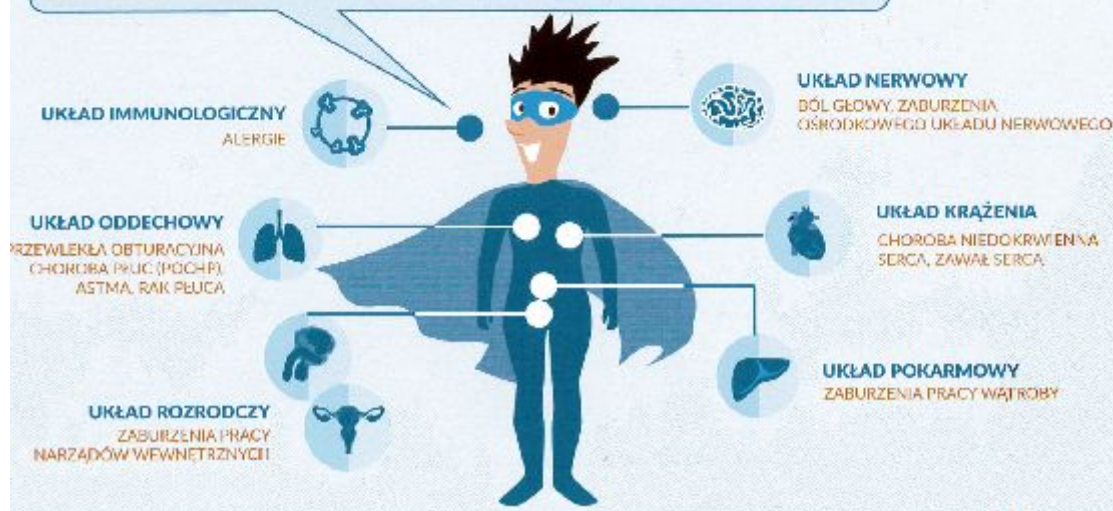

Sprawdź jakim powietrzem aktualnie oddychasz w lokalizacjach, w których zainstalowane są czujniki Airly. Sprawdzisz tu także dane z państwowych stacji zamontowanych na terenie Polski i za granicą. Od teraz wszystkie najważniejsze informacje dotyczące jakości powietrza w jednym miejscu!

W TEJ LOKALIZACJI SPRAWDZISZ JAKOŚĆ POWIETRZA!

KOLOR DIOD CZUJNIKA

ODWZOROWUJE STAN POWIETRZA: OD NAJLEPSZEGO (ZIELEŃ), POWYŻEJ DOPUSZCZALNEJ NORMY (POMARAŃCZOWY) PO WIELOKROTNIE PRZEKROCZONE NORMY ZAGRAŻAJĄCE ZDROWIU (CZERWONY).

Skala CAQI

JAKOŚĆ POWIETRZA JEST CZYNNIKIEM, KTÓRY ISTOTNIE WPŁYWA NA
NASZE ZDROWIE I ŻYCIE.

NIE BĄDŹ OBOJĘTNY NA PROBLEM SMOGU W NASZYM KRAJU!

SPRAWDZAJ NA BIEŻĄCO JAKOŚĆ POWIETRZA NA map.airly.eu
I W APLIKACJACH MOBILNYCH NA SYSTEM ANDROID I IOS

Uwaga:

W ww. lokalizacjach na terenie Gminy Rytwiany można obserwować wskazania dot. jakości powietrza bezpośrednio spoglądając na czujnik. Kolor świecących na czujniku diod oznacza dany poziom zanieczyszczenia powietrza zgodnie z poniższą legendą: