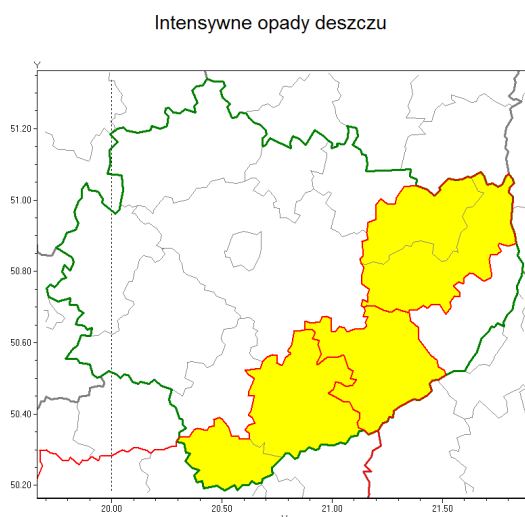

# Ostrzeżenie meteorologiczne nr 78 - intensywne opady deszczu

Zasięg ostrzeżenia w województwie

Nazwa biura IMGW-PIB Biuro Prognoz Meteorologicznych w Krakowie

Zjawisko/stopień zagrożenia **Intensywne opady deszczu/ 1**

Obszar województwo świętokrzyskie powiat staszowski

Ważność od godz. 00:00 dnia 23.12.2019 do godz. 06:00 dnia 24.12.2019

Przebieg Prognozuje się wystąpienie opadów deszczu okresami o natężeniu umiarkowanym okresami silnym. Prognozowana wysokość opadów za okres ważności Ostrzeżenia - miejscami od 30 mm do 45 mm.