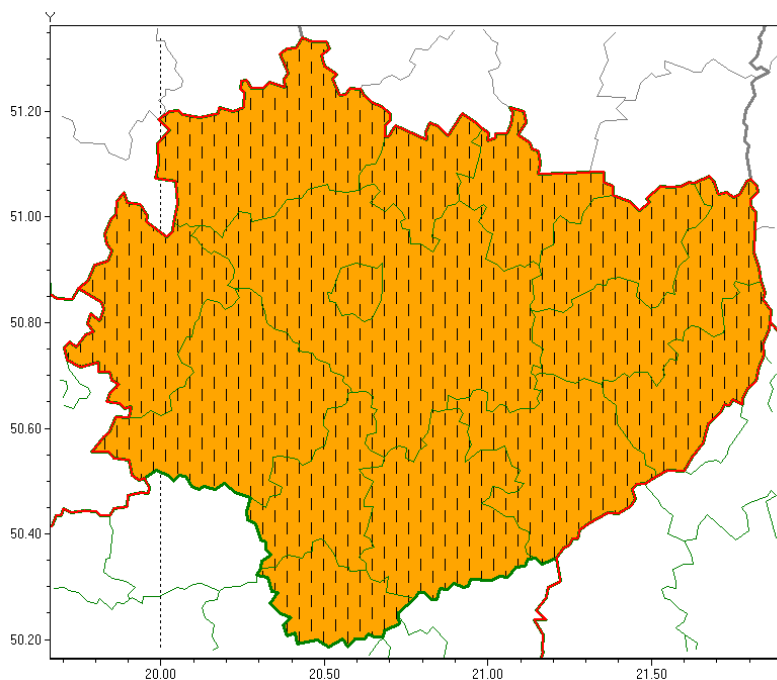

Data publikacji: 2020-06-29

OSTRZEŻENIA METEOROLOGICZNE zbiorczo Nr 87 - burze z gradem

Silny deszcz z burzami
2020-06-29 06:35

WOJEWÓDZTWO ŚWIĘTOKRZYSKIE
WYKAZ OBOWIĄZUJĄCYCH OSTRZEŻEŃ
o godz. 06:35 dnia 29.06.2020

Zjawisko/Stopień zagrożenia **Silny deszcz z burzami/2** ZMIANA

Obszar (w nawiasie numer ostrzeżenia dla powiatu) powiaty: buski(64), jędrzejowski(60), kazimierski(62), Kielce(60), kielecki(62), konecki(56), opatowski(62), ostrowiecki(60), pińczowski(62), sandomierski(63), skarżyski(59), starachowicki(59), **staszowski(64)**, włoszczowski(58)