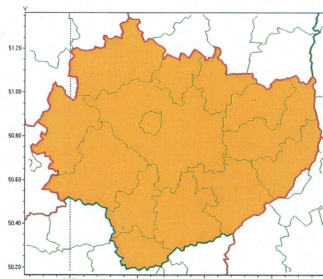

OSTRZEŻENIE METEOROLOGICZNE ZBIORCZE NR 106

Instytut Meteorologii i Gospodarki Wodnej - Państwowy Instytut Badawczy
Centralne Biuro Prognoz Meteorologicznych w Warszawie
01-673 Warszawa ul. Podleśna 61
tel: 22-5694150, fax: 22-8345097
email: synoptyk.kraju@imgw.pl
www: www.pogodynka.pl

Zasięg ostrzeżeń w województwie

Burze z gradem
2020-07-28 13:56

WOJEWÓDZTWO ŚWIĘTOKRZYSKIE
OSTRZEŻENIA METEOROLOGICZNE ZBIORCZO NR 106
WYKAZ OBOWIĄZUJĄCYCH OSTRZEŻEŃ
o godz. 13:56 dnia 28.07.2020

Zjawisko/Stopień zagrożenia	Burze z gradem/2
Obszar (w nawiasie numer ostrzeżenia dla powiatu)	powiaty: buski(77), jędrzejowski(73), kazimierski(75), Kielce(73), kielecki(75), konecki(68), opatowski(75), ostrowiecki(73), pińczowski(75), sandomierski(76), skarżyski(72), starachowicki(72), staszowski(76), włoszczowski(69)
Ważność	od godz. 20:00 dnia 28.07.2020 do godz. 07:00 dnia 29.07.2020
Prawdopodobieństwo	75%
Przebieg	Prognozuje się wystąpienie burz z opadami deszczu od 20 mm do 30 mm, lokalnie do 50 mm oraz porywami wiatru do 90 km/h, incydentalnie 110 km/h. Miejscami grad.
SMS	IMGW-PIB OSTRZEGA: BURZE Z GRADEM/2 świętokrzyskie (wszystkie powiaty) od 20:00/28.07 do 07:00/29.07.2020 deszcz 50 mm, porywy 110 km/h. Dotyczy powiatów: wszystkie powiaty.
RSO	Woj. świętokrzyskie (wszystkie powiaty), IMGW-PIB wydał ostrzeżenie drugiego stopnia o burzach z gradem
Uwagi	Brak.
Dyżurny synoptyk IMGW-PIB	Małgorzata Tomczuk