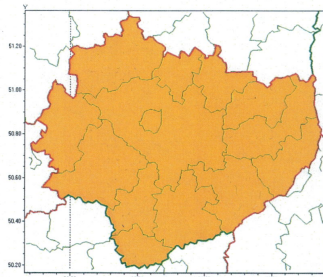

# OSTRZEŻENIE METEOROLOGICZNE ZBIORCZE NR 106

Instytut Meteorologii i Gospodarki Wodnej - Państwowy Instytut Badawczy  
Centralne Biuro Prognoz Meteorologicznych w Warszawie  
01-673 Warszawa ul. Podleśna 61  
tel: 22-5694150, fax: 22-8345097  
email: synoptyk.kraju@imgw.pl  
www: www.pogodynka.pl

Zasięg ostrzeżeń w województwie

Burze z gradem  
2020-07-28 13:56

**WOJEWÓDZTWO ŚWIĘTOKRZYSKIE**  
**OSTRZEŻENIA METEOROLOGICZNE ZBIORCZO NR 106**  
**WYKAZ OBOWIĄZUJĄCYCH OSTRZEŻEŃ**  
**o godz. 13:56 dnia 28.07.2020**