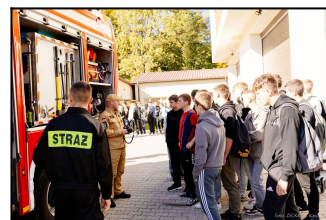

Data publikacji: 2024-10-17

"Zdrowa integracja" w ZSCKR Sichów Duży

Piękny, słoneczny październikowy dzień, a w Zespole Szkół Centrum Kształcenia Rolniczego w Sichowie Dużym piknik pn. „ZDROWA INTEGRACJA”. Były gry, zabawy i rywalizacja na świeżym powietrzu. Uczniowie klas pierwszych po raz pierwszy uczestniczyli w takim wydarzeniu, które dawało im możliwość dobrej zabawy, ale i umocnienia swoich relacji w klasie jak i w społeczności szkolnej. Po oficjalnym rozpoczęciu i informacji, że grant został sfinansowany ze środków **Narodowego Instytutu Wolności - Centrum Rozwoju Społeczeństwa Obywatelskiego w ramach Rządowego Programu Fundusz Młodzieżowy na lata 2022-2033. Priorytet 1.: Aktywizacja młodzieży w samorządach**, rozpoczęto zabawę. Pod namiotem na uczniów czekał owocowy poczęstunek. Kolejnym punktem programu było szkolenie z pierwszej pomocy, które przeprowadzili strażacy pan Michał Bednarz oraz pan Michał Glibowski z Komendy Powiatowej Państwowej Straży Pożarnej w Staszowie. Oprócz praktyki była też teoria - pani Marzena Kaczmarek przedstawiła zasady zdrowego odżywiania. Postaramy się pamiętać i wprowadzać w życie zasadę 6U (tj. urozmaicenie posiłków, umiarkowanie w jedzeniu i picciu, uregulowanie/systematyczność w jedzeniu, uprawianie sportu/, unikanie używek i stresu, uśmiechnij się!!!).

Podczas pikniku na pewno już kilka z nich zastosowaliśmy, bo to była **ZDROWA INTEGRACJA!**

W szkole trwała akcja honorowego oddawania krwi, która cieszyła się dużym powodzeniem. Jesteśmy dumni, że mogliśmy przyłączyć się do tak ważnego przedsięwzięcia.