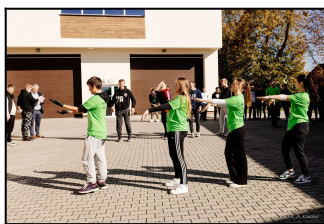

Data publikacji: 2024-10-17

"Zdrowa integracja" w ZSCKR Sichów Duży

Piękny, słoneczny październikowy dzień, a w Zespole Szkół Centrum Kształcenia Rolniczego w Sichowie Dużym piknik pn. „ZDROWA INTEGRACJA”. Były gry, zabawy i rywalizacja na świeżym powietrzu. Uczniowie klas pierwszych po raz pierwszy uczestniczyli w takim wydarzeniu, które dawało im możliwość dobrej zabawy, ale i umocnienia swoich relacji w klasie jak i w społeczności szkolnej. Po oficjalnym rozpoczęciu i informacji, że grant został sfinansowany ze środków **Narodowego Instytutu Wolności - Centrum Rozwoju Społeczeństwa Obywatelskiego w ramach Rządowego Programu Fundusz Młodzieżowy na lata 2022-2033. Priorytet 1.: Aktywizacja młodzieży w samorządach**, rozpoczęto zabawę. Pod namiotem na uczniów czekał owocowy poczęstunek. Kolejnym punktem programu było szkolenie z pierwszej pomocy, które przeprowadzili strażacy pan Michał Bednarz oraz pan Michał Glibowski z Komendy Powiatowej Państwowej Straży Pożarnej w Staszowie. Oprócz praktyki była też teoria - pani Marzena Kaczmarek przedstawiła zasady zdrowego odżywiania. Postaramy się pamiętać i wprowadzać w życie zasadę 6U (tj. urozmaicenie posiłków, umiarkowanie w jedzeniu i picciu, uregulowanie/systematyczność w jedzeniu, uprawianie sportu/, unikanie używek i stresu, uśmiechnij się!!!).

Podczas pikniku na pewno już kilka z nich zastosowaliśmy, bo to była **ZDROWA INTEGRACJA!**

W szkole trwała akcja honorowego oddawania krwi, która cieszyła się dużym powodzeniem. Jesteśmy dumni, że mogliśmy przyłączyć się do tak ważnego przedsięwzięcia.