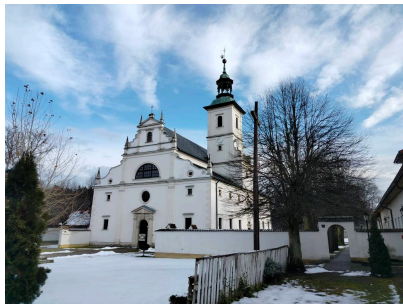

Data publikacji: 2025-01-24

Pustelnia Złotego Lasu w Rytwianach zaprasza na przedwiosenny spacer

W Pustelni Złotego Lasu widać ustępującą pokrywę śnieżną. Czyżby to już przedwiośnie u bram naszego Klasztoru?

Zapraszamy na spacer w to wyjątkowe o każdej porze roku miejsce.

Gmina Rytwiany - www.rytwiany.com.pl/index.php?newsid=5229