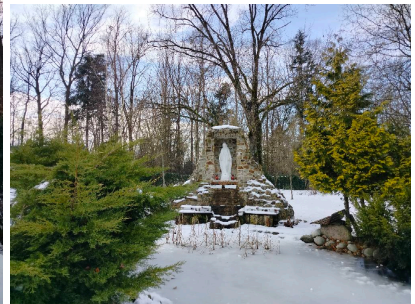

Data publikacji: 2025-01-24

Pustelnia Złotego Lasu w Rytwianach zaprasza na przedwiosenny spacer

W Pustelni Złotego Lasu widać ustępującą pokrywę śnieżną. Czyżby to już przedwiośnie u bram naszego Klasztoru?

Zapraszamy na spacer w to wyjątkowe o każdej porze roku miejsce.